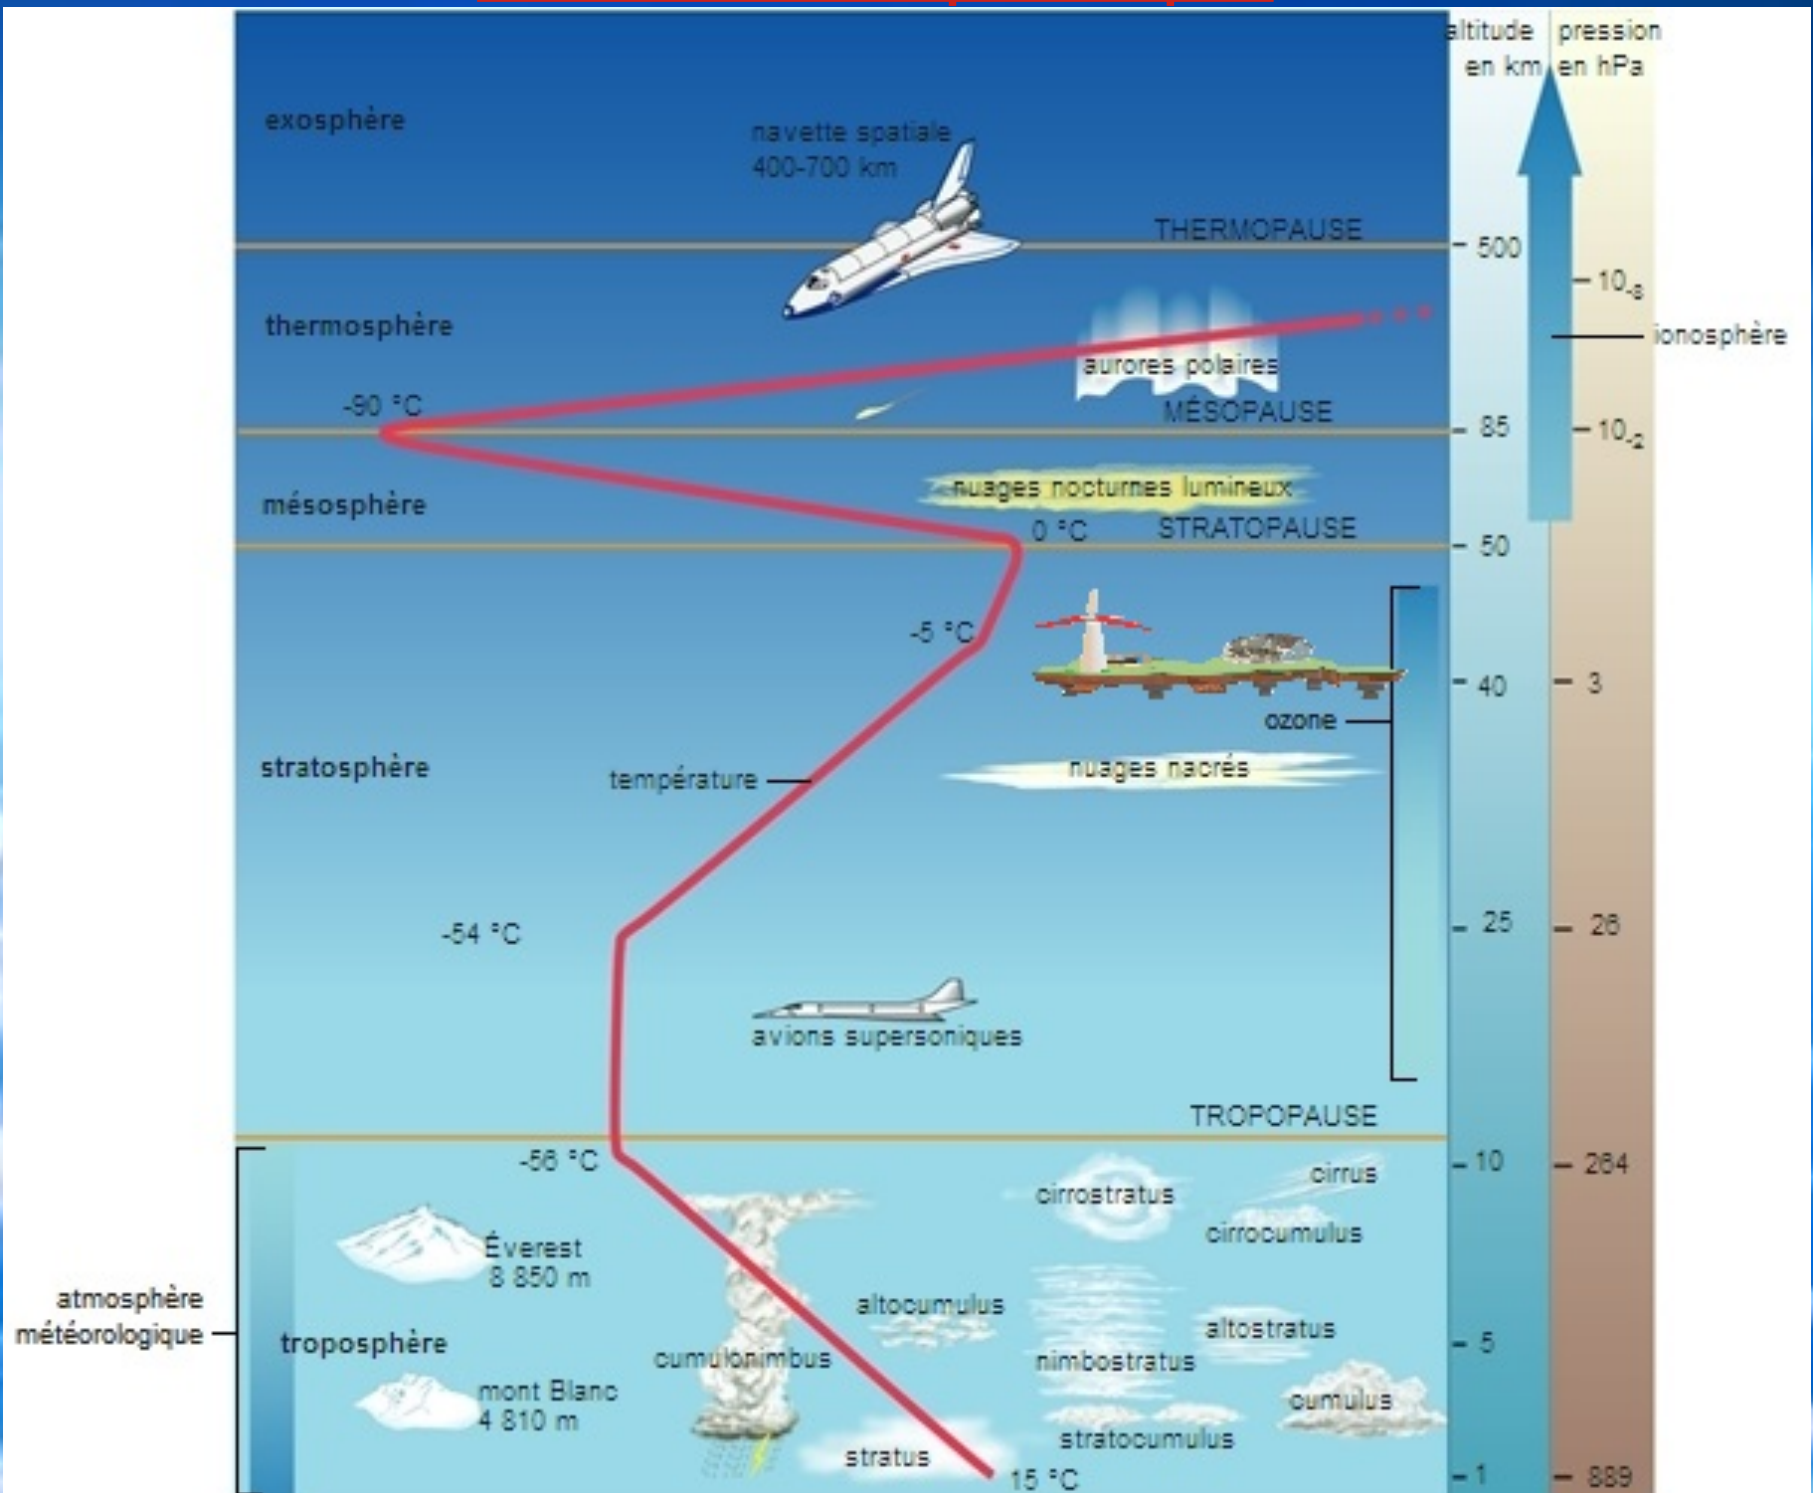

Climatomécatronicien(ne)

Damien BUNEL ,Rudy FAUVEL ,Valentin LOISEL JOUET
TMELEC
Lycée Jules Verne , Mondeville

Climatomécatronicien

Climato

+

Méca

+

Tronicien

canon pour
les capsule

Propulseur

Carte atmosphérique

Nuages